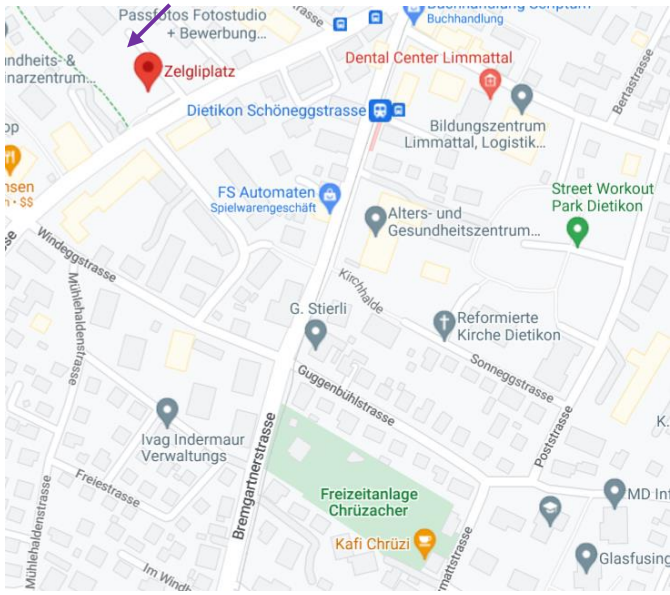

**Parkplatz Zelgli Höhe Oberdorfstrasse 30**

**Allgemeine Infos**  
 Start: Erikastrasse  
 Fahrerlager: Langsamstig  
 Toi-Toi: Nelkenstrasse

8.00-9.15 Uhr Startnummernausgabe  
 ca. 9.00 Uhr 1. Lauf  
 ca. 13.30 Uhr 2. Lauf  
 ca. 15.00 Uhr 3. Lauf  
 ca. 17.00 Uhr Rangverkündigung